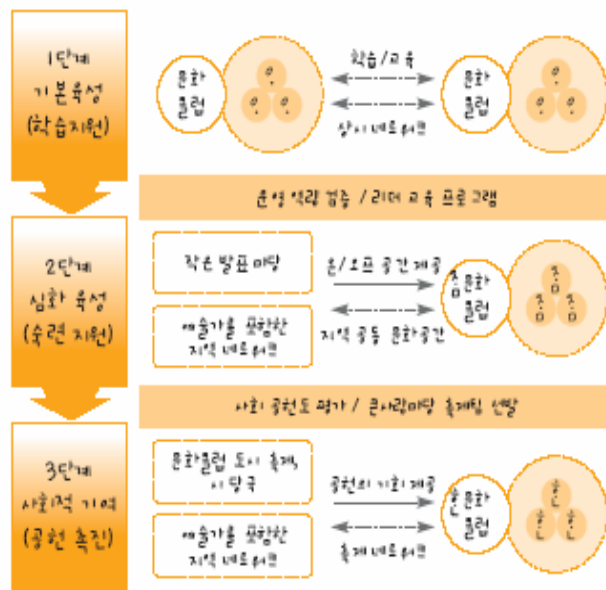

03 사랑방 문화클럽 발전 전략

- '아름꾼'은 아름다운의 접두어 '아름'과 '꾼'의 합성어로, 문화예술과 함께 삶을 누리는 예술시민을 지칭

• 아름꾼 성장 모형과 문화클럽 성장 모형

• 문화클럽 단계별 발전모형

각각 문화클럽들이 저마다의 수준에서 적절한 지원을 받고 각각의 방식으로 사회적 기여에 동참하도록 지원

04 사랑방 문화클럽의 계획과 사업

2006

시민과 성남문화재단의 만남으로 문제인식 및 사업기틀을 마련하고, '성남시 문화클럽 실태 및 욕구조사'와 '사랑방 문화클럽 발전방안 연구'를 수행하였습니다.