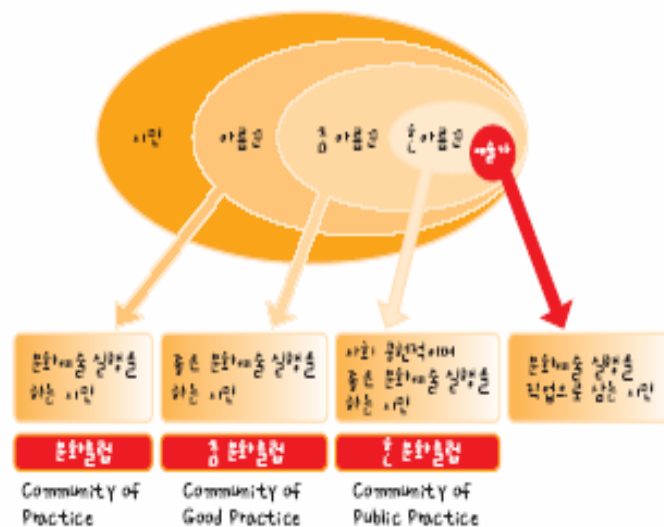

문화클럽 지원에 대한 요구사항

문화클럽의 요구사항은 주로 '질 높은 프로그램 제공', '모임공간', '발표장소'에 집중되었고, '예산 일부 지원' 역시 이러한 요구사항을 충족시키기 위함인 것으로 분석됨

지원항목	천목클럽	배움클럽	숙련클럽	궁천클럽
질 높은 프로그램 제공	12.0%	22.0%	10.0%	10.1%
모임공간	19.0%	17.0%	19.0%	17.8%
발표장소	10.0%	8.0%	13.0%	16.8%
다른 커뮤니티와의 교류	4.0%	6.0%	6.0%	4.4%
전문지도자 연결	10.0%	11.0%	7.0%	7.4%
예산 일부 지원	23.0%	17.0%	26.0%	24.2%
커뮤니티 홍보공간	3.0%	3.0%	2.0%	2.7%
온라인 커뮤니티 공간	3.0%	2.0%	3.0%	1.7%
문화관련 행사	10.0%	6.0%	12.0%	12.8%
커뮤니티 관심 정보 제공	5.0%	7.0%	2.0%	2.0%
총	100.0%	100.0%	100.0%	100%

03 사랑방 문화클럽 발전 전략

- '아름꾼'은 아름다운의 접두어 '아름'과 '꾼'의 합성어로, 문화예술과 함께 삶을 누리는 예술시민을 지칭