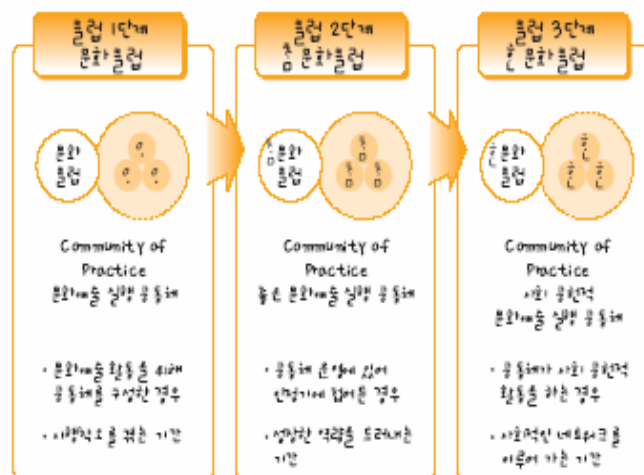

• 아름꾼 성장 모형과 문화클럽 성장 모형