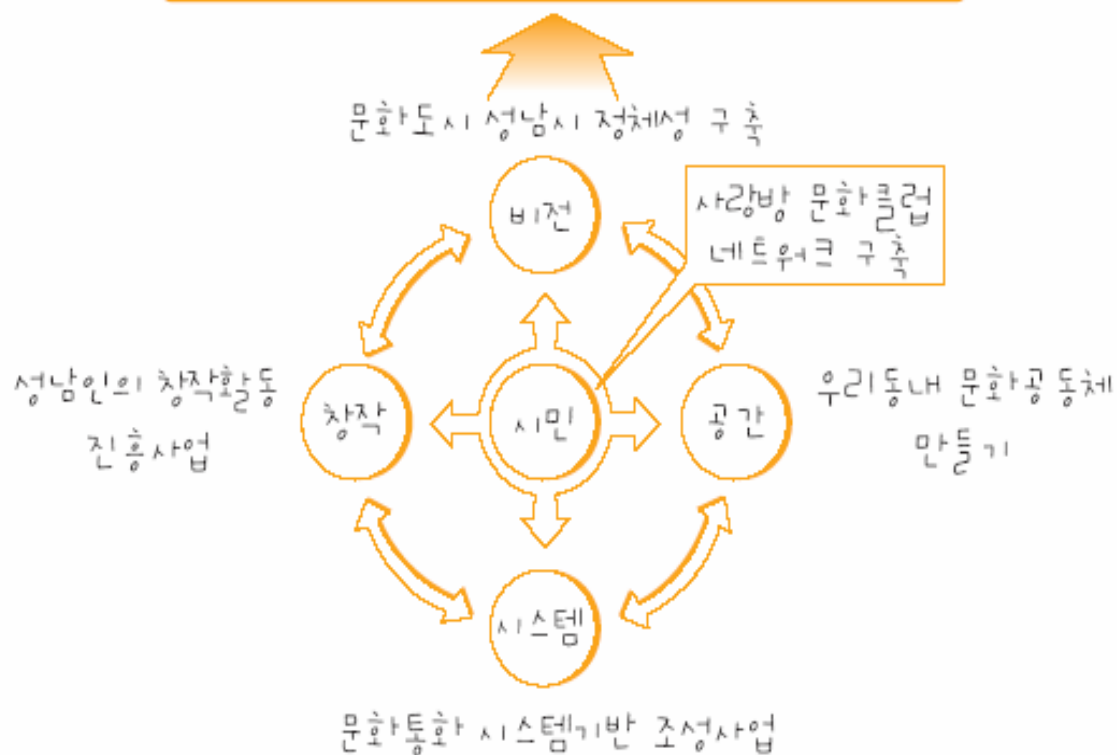

01 사랑방, 그 문을 활짝 열다!

인구 100만을 육박하는 성남시 곳곳에 흩어져 있는 문화예술 동아리는 얼마나 될까요?

대한민국의 자치단체 차원에서는 처음으로 성남지역에서 자생적으로 활동하고 있는 문화예술 클럽에 대한 1차 실태조사를 벌여 1103개를 찾아냈습니다.

'사랑방 문화클럽'은 성남 시민의 자생적인 문화클럽을 뒷받침할 수 있는 정책적 기반을 조성하여 문화예술의 향기가 생활 곳곳에서 피어나는 『문화도시, 성남』을 함께 만들어 가고자 하는 성남문화재단의 프로젝트 이름입니다.

시민이 주체가 되어 펼쳐가는 '문화의 도시' 구현