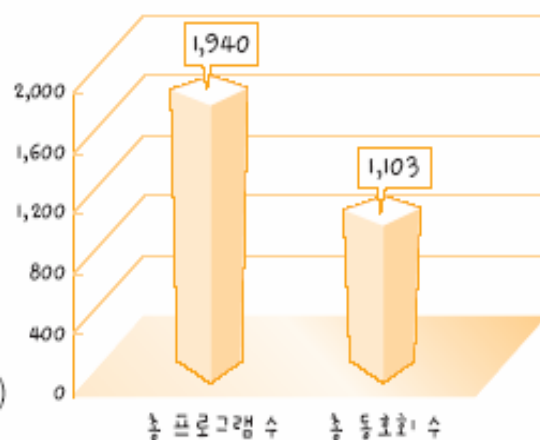

건강한 인간관계의 토대로 기능

다양화된 문화예술적 욕구를 순발력 있게 해소

자발적 모임이며, 오래된 클럽의 경우 전문성을 내부적으로 축적하고 전문인력을 배출하게 됨

02 성남문화클럽 현황

성남 문화클럽 현황 조사 결과(제1차 조사)

- 총 프로그램수 및 동호회 수
 - 동호회 수는 총 1103개, 조사에 응한 373개의 기관이 운영하는 프로그램 수는 총 1940개
 - 기관당 프로그램 수
문화시설(21개) > 주민자치 센터(10개) > 종교기관(5.6개)
 - 기관당 동호회 수(종교 및 사회봉사 단체는 제외)
공공단체(4.76개) > 문화센터(1.77개) > 주민자치 및 복지시설(1.14개)

성남시 주요기관의 총 프로그램 수 및 동호회 수

- 지역별 프로그램 수 및 동호회 수
 - 분당구 718개(65%) > 수정구 242개(22%) > 중원구 143개(13%)

지역별 프로그램수

지역별 동호회수

성남 문화클럽 분류

- 문화클럽의 성격/목적 취미로 배우거나 친목 목적(65%)이 많았고 전문가나 전문성을 갖추려는 클럽의 비중은 28%정도 차지
- 모임 및 활동지역 활동지역은 성남전체 분포가 23%를 차지할 정도로 다양한 교류를 보여주고 있음

문화클럽 성격

모임 및 활동지역

- 문화클럽 구성원 구분
- 문화클럽 활동기간 클럽 활동기간이 6개월 이상된 87%, 1년 이상인 클럽이 74%으로 안정된 클럽의 비중이 높았음

문화클럽 구성원

문화클럽 활동기간

- 지역별 문화클럽 특성

성남전체에서 활동하는 클럽들이 발표·지역사회교류 등 대외활동에 적극적이고, 클럽들의 운영진 리더십이 높다고 평가

지역별 활동 지수(ANOVA Test)