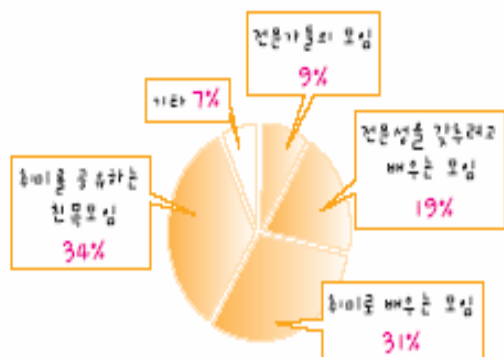

건강한 인간관계의 토대로 기능

다양화된 문화예술적 욕구를 순발력 있게 해소

자발적 모임이며, 오래된 클럽의 경우 전문성을 내부적으로 축적하고 전문인력을 배출하게 됨

02 성남문화클럽 현황

성남 문화클럽 현황 조사 결과(제1차 조사)

- 총 프로그램수 및 동호회 수
 - 동호회 수는 총 1103개, 조사에 응한 373개의 기관이 운영하는 프로그램 수는 총 1940개
 - 기관당 프로그램 수
문화시설(21개) > 주민자치 센터(10개) > 종교기관(5.6개)
 - 기관당 동호회 수(종교 및 사회봉사 단체는 제외)
공공단체(4.76개) > 문화센터(1.77개) > 주민자치 및 복지시설(1.14개)

성남시 주요기관의 총 프로그램 수 및 동호회 수

- 지역별 프로그램 수 및 동호회 수
 - 분당구 718개(65%) > 수정구 242개(22%) > 중원구 143개(13%)

지역별 프로그램수

지역별 동호회수

성남 문화클럽 분류

- 문화클럽의 성격/목적 취미로 배우거나 친목 목적(65%)이 많았고 전문가나 전문성을 갖추려는 클럽의 비중은 28%정도 차지
- 모임 및 활동지역 활동지역은 성남전체 분포가 23%를 차지할 정도로 다양한 교류를 보여주고 있음

문화클럽 성격

모임 및 활동지역

- 문화클럽 구성원 구분
- 문화클럽 활동기간 클럽 활동기간이 6개월 이상된 87%, 1년 이상인 클럽이 74%으로 안정된 클럽의 비중이 높았음

문화클럽 구성원

문화클럽 활동기간

- 지역별 문화클럽 특성

성남전체에서 활동하는 클럽들이 발표·지역사회교류 등 대외활동에 적극적이고, 클럽들의 운영진 리더십이 높다고 평가

지역별 활동 지수(ANOVA Test)