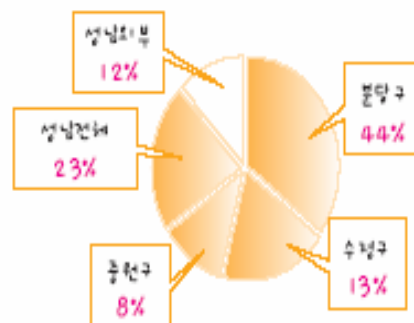

건강한 인간관계의 토대로 기능

다양화된 문화예술적 욕구를 순발력 있게 해소

자발적 모임이며, 오래된 클럽의 경우 전문성을 내부적으로 축적하고 전문인력을 배출하게 됨

02 성남문화클럽 현황

성남 문화클럽 현황 조사 결과(제1차 조사)

- 총 프로그램수 및 동호회 수
 - 동호회 수는 총 1103개, 조사에 응한 373개의 기관이 운영하는 프로그램 수는 총 1940개
 - 기관당 프로그램 수
문화시설(21개) > 주민자치 센터(10개) > 종교기관(5.6개)
 - 기관당 동호회 수(종교 및 사회봉사 단체는 제외)
공공단체(4.76개) > 문화센터(1.77개) > 주민자치 및 복지시설(1.14개)

성남시 주요기관의 총 프로그램 수 및 동호회 수

- 지역별 프로그램 수 및 동호회 수
 - 분당구 718개(65%) > 수정구 242개(22%) > 중원구 143개(13%)

지역별 프로그램수

지역별 동호회수

성남 문화클럽 분류

- 문화클럽의 성격/목적 취미로 배우거나 친목 목적(65%)이 많았고 전문가나 전문성을 갖추려는 클럽의 비중은 28%정도 차지
- 모임 및 활동지역 활동지역은 성남전체 분포가 23%를 차지할 정도로 다양한 교류를 보여주고 있음

문화클럽 성격

모임 및 활동지역

- 문화클럽 구성원 구분
- 문화클럽 활동기간 클럽 활동기간이 6개월 이상된 87%, 1년 이상인 클럽이 74%으로 안정된 클럽의 비중이 높았음

문화클럽 구성원

문화클럽 활동기간

- 지역별 문화클럽 특성

성남전체에서 활동하는 클럽들이 발표·지역사회교류 등 대외활동에 적극적이고, 클럽들의 운영진 리더십이 높다고 평가

지역별 활동 지수(ANOVA Test)