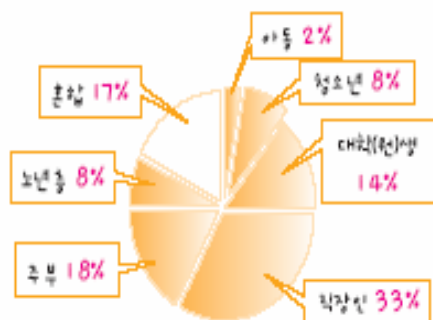

건강한 인간관계의 토대로 기능

다양화된 문화예술적 욕구를 순발력 있게 해소

자발적 모임이며, 오래된 클럽의 경우 전문성을 내부적으로 축적하고 전문인력을 배출하게 됨

02 성남문화클럽 현황

성남 문화클럽 현황 조사 결과(제1차 조사)

- 총 프로그램수 및 동호회 수
 - 동호회 수는 총 1103개, 조사에 응한 373개의 기관이 운영하는 프로그램 수는 총 1940개
 - 기관당 프로그램 수
문화시설(21개) > 주민자치 센터(10개) > 종교기관(5.6개)
 - 기관당 동호회 수(종교 및 사회봉사 단체는 제외)
공공단체(4.76개) > 문화센터(1.77개) > 주민자치 및 복지시설(1.14개)

성남시 주요기관의 총 프로그램 수 및 동호회 수

- 지역별 프로그램 수 및 동호회 수
 - 분당구 718개(65%) > 수정구 242개(22%) > 중원구 143개(13%)

지역별 프로그램수

지역별 동호회수

성남 문화클럽 분류

- 문화클럽의 성격/목적 취미로 배우거나 친목 목적(65%)이 많았고 전문가나 전문성을 갖추려는 클럽의 비중은 28%정도 차지
- 모임 및 활동지역 활동지역은 성남전체 분포가 23%를 차지할 정도로 다양한 교류를 보여주고 있음

문화클럽 성격

모임 및 활동지역

- 문화클럽 구성원 구분
- 문화클럽 활동기간 클럽 활동기간이 6개월 이상된 87%, 1년 이상인 클럽이 74%으로 안정된 클럽의 비중이 높았음

문화클럽 구성원

문화클럽 활동기간

- 지역별 문화클럽 특성

성남전체에서 활동하는 클럽들이 발표·지역사회교류 등 대외활동에 적극적이고, 클럽들의 운영진 리더십이 높다고 평가

지역별 활동 지수(ANOVA Test)