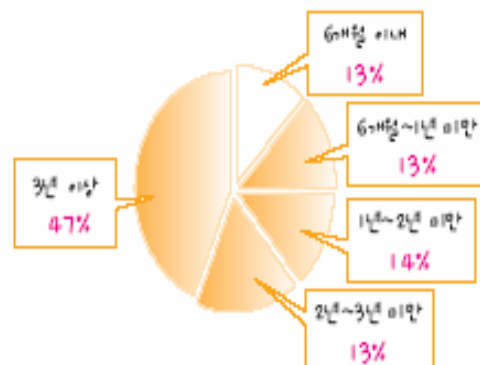

성남시 주요기관의 총 프로그램 수 및 동호회 수

- 지역별 프로그램 수 및 동호회 수
 - 분당구 718개(65%) > 수정구 242개(22%) > 중원구 143개(13%)

지역별 프로그램수

지역별 동호회수

성남 문화클럽 분류

- 문화클럽의 성격/목적 취미로 배우거나 친목 목적(65%)이 많았고 전문가나 전문성을 갖추려는 클럽의 비중은 28%정도 차지
- 모임 및 활동지역 활동지역은 성남전체 분포가 23%를 차지할 정도로 다양한 교류를 보여주고 있음

문화클럽 성격

모임 및 활동지역

- 문화클럽 구성원 구분
- 문화클럽 활동기간 클럽 활동기간이 6개월 이상된 87%, 1년 이상인 클럽이 74%으로 안정된 클럽의 비중이 높았음

문화클럽 구성원

문화클럽 활동기간

- 지역별 문화클럽 특성

성남전체에서 활동하는 클럽들이 발표·지역사회교류 등 대외활동에 적극적이고, 클럽들의 운영진 리더십이 높다고 평가

지역별 활동 지수(ANOVA Test)