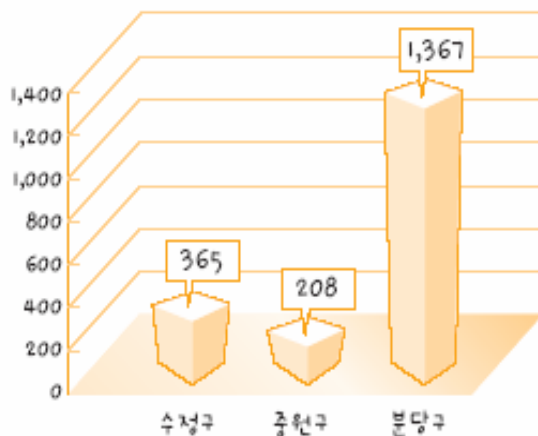

건강한 인간관계의 토대로 기능

다양화된 문화예술적 욕구를 순발력 있게 해소

자발적 모임이며, 오래된 클럽의 경우 전문성을 내부적으로 축적하고 전문인력을 배출하게 됨

02 성남문화클럽 현황

성남 문화클럽 현황 조사 결과(제1차 조사)

- 총 프로그램수 및 동호회 수
 - 동호회 수는 총 1103개, 조사에 응한 373개의 기관이 운영하는 프로그램 수는 총 1940개
 - 기관당 프로그램 수
문화시설(21개) > 주민자치 센터(10개) > 종교기관(5.6개)
 - 기관당 동호회 수(종교 및 사회봉사 단체는 제외)
공공단체(4.76개) > 문화센터(1.77개) > 주민자치 및 복지시설(1.14개)

성남시 주요기관의 총 프로그램 수 및 동호회 수

- 지역별 프로그램 수 및 동호회 수
 - 분당구 718개(65%) > 수정구 242개(22%) > 중원구 143개(13%)

지역별 프로그램수

지역별 동호회수

성남 문화클럽 분류

- 문화클럽의 성격/목적 취미로 배우거나 친목 목적(65%)이 많았고 전문가나 전문성을 갖추려는 클럽의 비중은 28%정도 차지
- 모임 및 활동지역 활동지역은 성남전체 분포가 23%를 차지할 정도로 다양한 교류를 보여주고 있음

문화클럽 성격

모임 및 활동지역

- 문화클럽 구성원 구분
- 문화클럽 활동기간 클럽 활동기간이 6개월 이상된 87%, 1년 이상인 클럽이 74%으로 안정된 클럽의 비중이 높았음

문화클럽 구성원

문화클럽 활동기간

- 지역별 문화클럽 특성

성남전체에서 활동하는 클럽들이 발표·지역사회교류 등 대외활동에 적극적이고, 클럽들의 운영진 리더십이 높다고 평가

지역별 활동 지수(ANOVA Test)