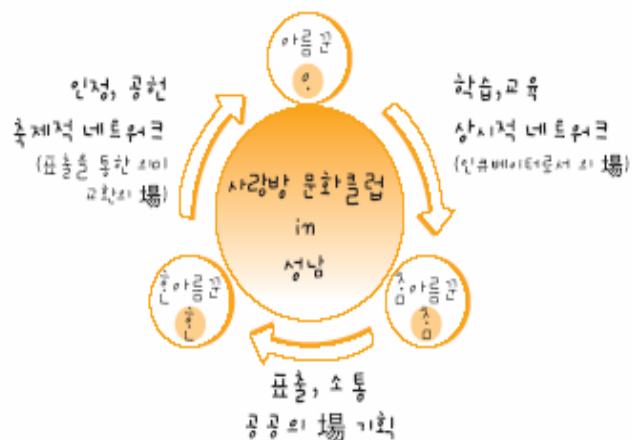

문화클럽 지원에 대한 요구사항

문화클럽의 요구사항은 주로 '질 높은 프로그램 제공', '모임공간', '발표장소'에 집중되었고, '예산 일부 지원' 역시 이러한 요구사항을 충족시키기 위함인 것으로 분석됨

지원항목	천목클럽	배움클럽	숙련클럽	궁천클럽
질 높은 프로그램 제공	12.0%	22.0%	10.0%	10.1%
모임공간	19.0%	17.0%	19.0%	17.8%
발표장소	10.0%	8.0%	13.0%	16.8%
다른 커뮤니티와의 교류	4.0%	6.0%	6.0%	4.4%
전문지도자 연결	10.0%	11.0%	7.0%	7.4%
예산 일부 지원	23.0%	17.0%	26.0%	24.2%
커뮤니티 홍보공간	3.0%	3.0%	2.0%	2.7%
온라인 커뮤니티 공간	3.0%	2.0%	3.0%	1.7%
문화관련 행사	10.0%	6.0%	12.0%	12.8%
커뮤니티 관심 정보 제공	5.0%	7.0%	2.0%	2.0%
총	100.0%	100.0%	100.0%	100%

03 사랑방 문화클럽 발전 전략

- '아름꾼'은 아름다운의 접두어 '아름'과 '꾼'의 합성어로, 문화예술과 함께 삶을 누리는 예술시민을 지칭

• 아름꾼 성장 모형과 문화클럽 성장 모형

• 문화클럽 단계별 발전모형

각각 문화클럽들이 저마다의 수준에서 적절한 지원을 받고 각각의 방식으로 사회적 기여에 동참하도록 지원

04 사랑방 문화클럽의 계획과 사업

2006

시민과 성남문화재단의 만남으로 문제인식 및 사업기틀을 마련하고, '성남시 문화클럽 실태 및 욕구조사'와 '사랑방 문화클럽 발전방안 연구'를 수행하였습니다.