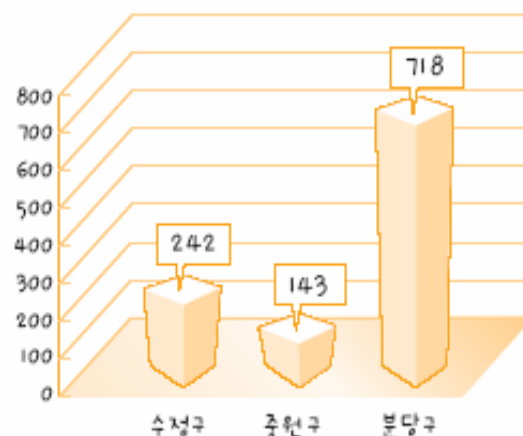

건강한 인간관계의 토대로 기능

다양화된 문화예술적 욕구를 순발력 있게 해소

자발적 모임이며, 오래된 클럽의 경우 전문성을 내부적으로 축적하고 전문인력을 배출하게 됨

02 성남문화클럽 현황

성남 문화클럽 현황 조사 결과(제1차 조사)

- 총 프로그램수 및 동호회 수
 - 동호회 수는 총 1103개, 조사에 응한 373개의 기관이 운영하는 프로그램 수는 총 1940개
 - 기관당 프로그램 수
문화시설(21개) > 주민자치 센터(10개) > 종교기관(5.6개)
 - 기관당 동호회 수(종교 및 사회봉사 단체는 제외)
공공단체(4.76개) > 문화센터(1.77개) > 주민자치 및 복지시설(1.14개)

성남시 주요기관의 총 프로그램 수 및 동호회 수

- 지역별 프로그램 수 및 동호회 수
 - 분당구 718개(65%) > 수정구 242개(22%) > 중원구 143개(13%)

지역별 프로그램수

지역별 동호회수

성남 문화클럽 분류

- 문화클럽의 성격/목적 취미로 배우거나 친목 목적(65%)이 많았고 전문가나 전문성을 갖추려는 클럽의 비중은 28%정도 차지
- 모임 및 활동지역 활동지역은 성남전체 분포가 23%를 차지할 정도로 다양한 교류를 보여주고 있음

문화클럽 성격

모임 및 활동지역

- 문화클럽 구성원 구분
- 문화클럽 활동기간 클럽 활동기간이 6개월 이상된 87%, 1년 이상인 클럽이 74%으로 안정된 클럽의 비중이 높았음

문화클럽 구성원

문화클럽 활동기간

- 지역별 문화클럽 특성

성남전체에서 활동하는 클럽들이 발표·지역사회교류 등 대외활동에 적극적이고, 클럽들의 운영진 리더십이 높다고 평가

지역별 활동 지수(ANOVA Test)