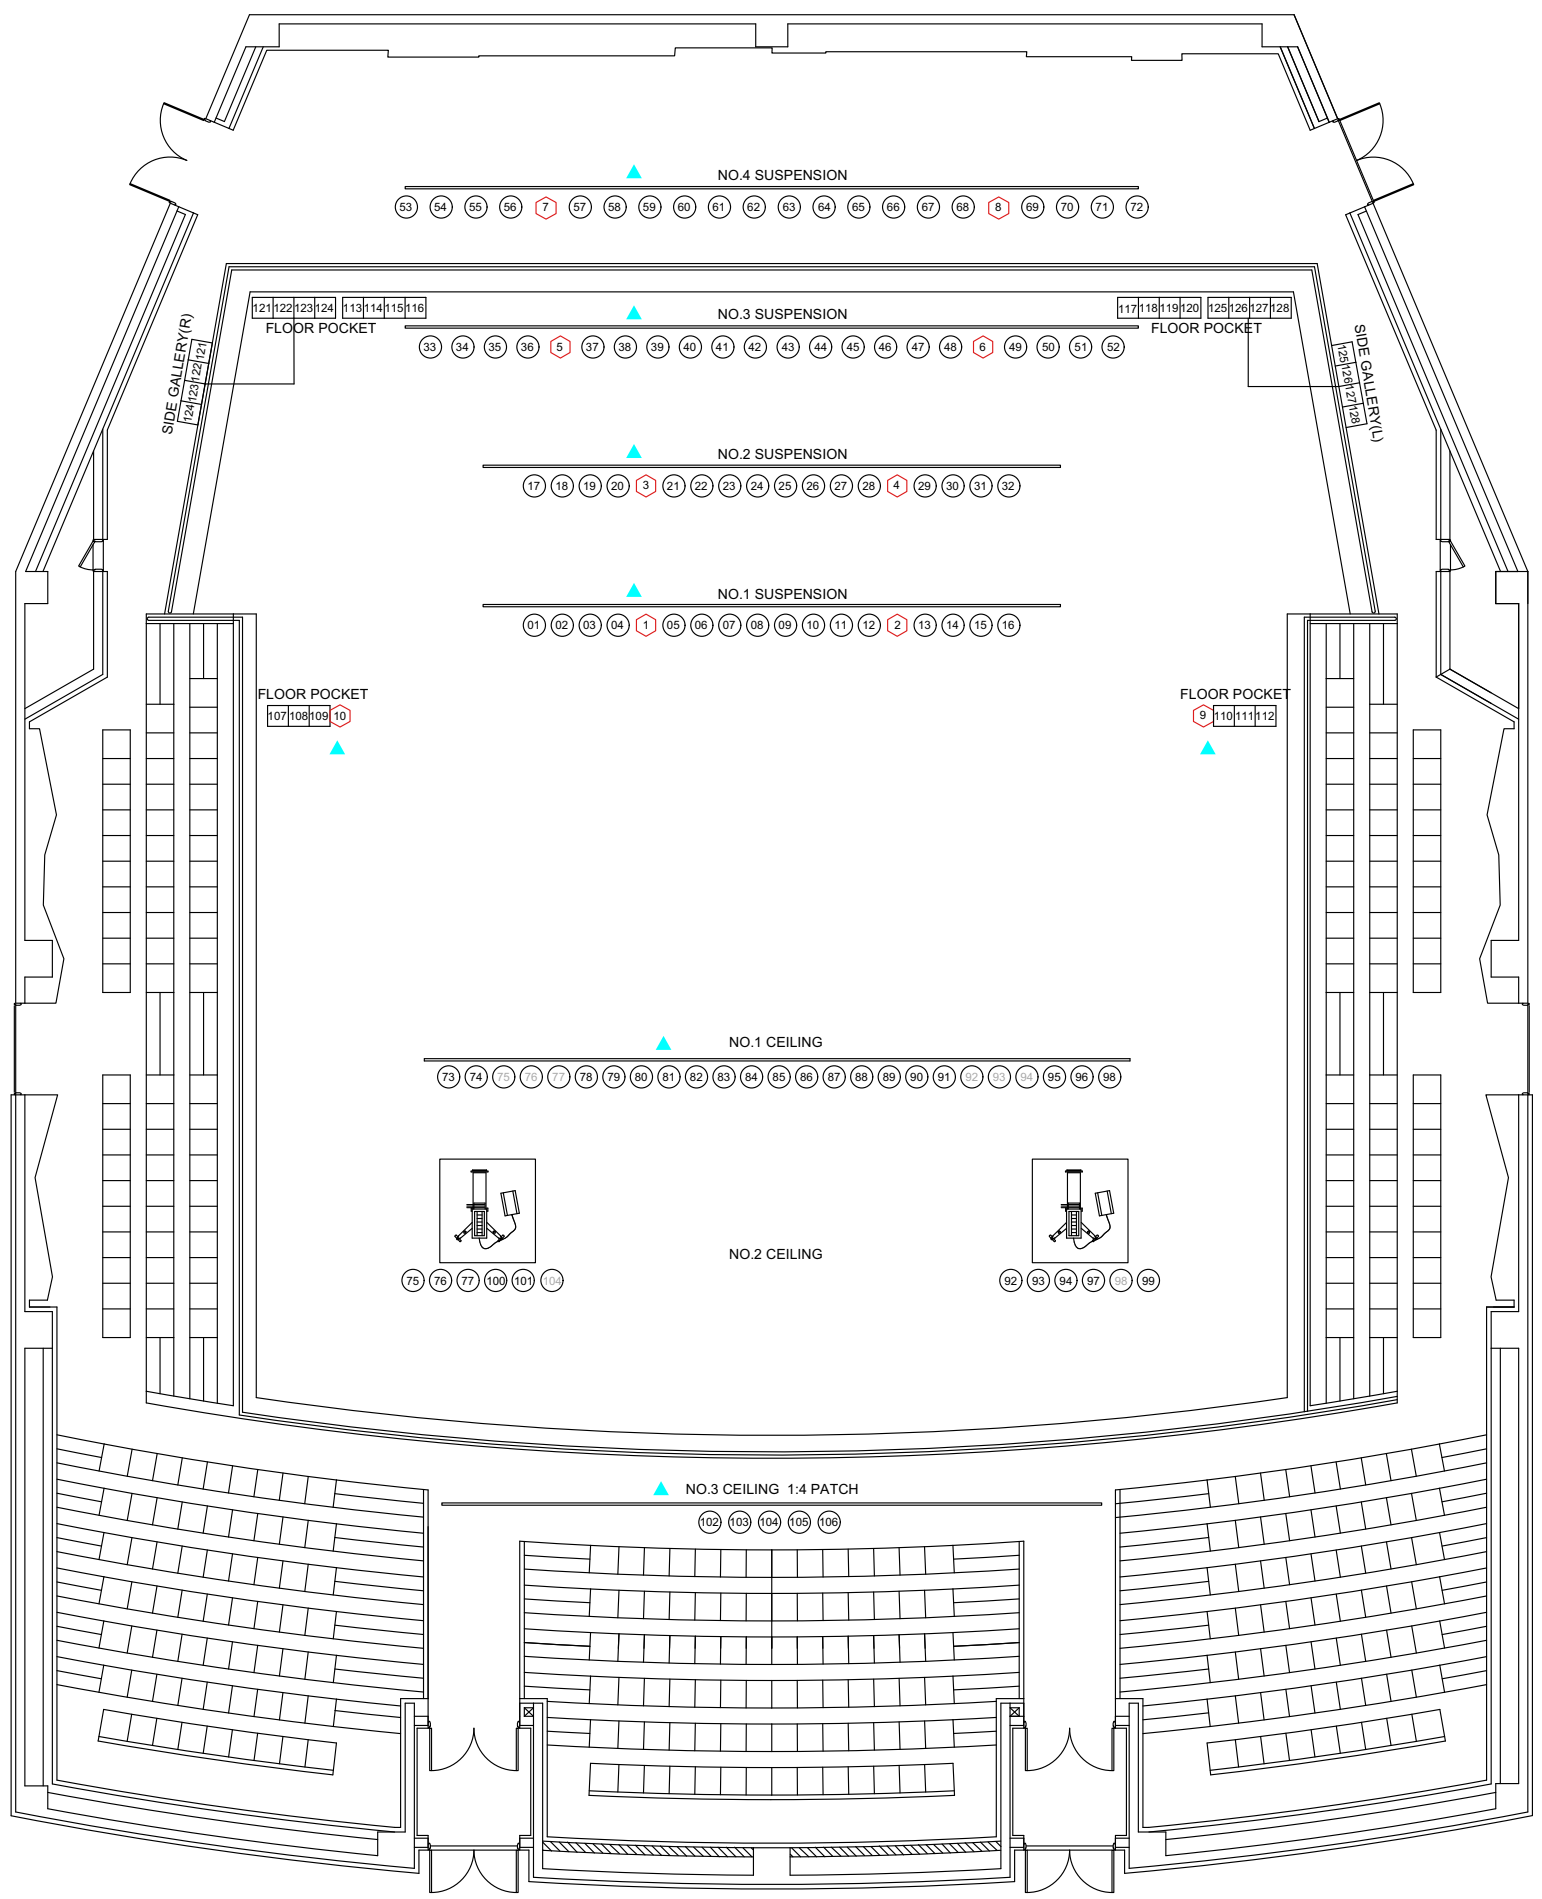

- KEY -
- ▲ DMX OUT PUT
- ◻ REMOTE DIRECT
- FLYING DIMMER
- CASE IN DIMMER

- 객석 회로 -
- CH 201 ~ CH 207
- 전실 회로 -
- CH 208

- Dimmer Total : 136화로
- Remote Direct Total : 10화로
- DMX Total : 2화로 (Dimmer 제외)

콘서트 홀 조명 회로도