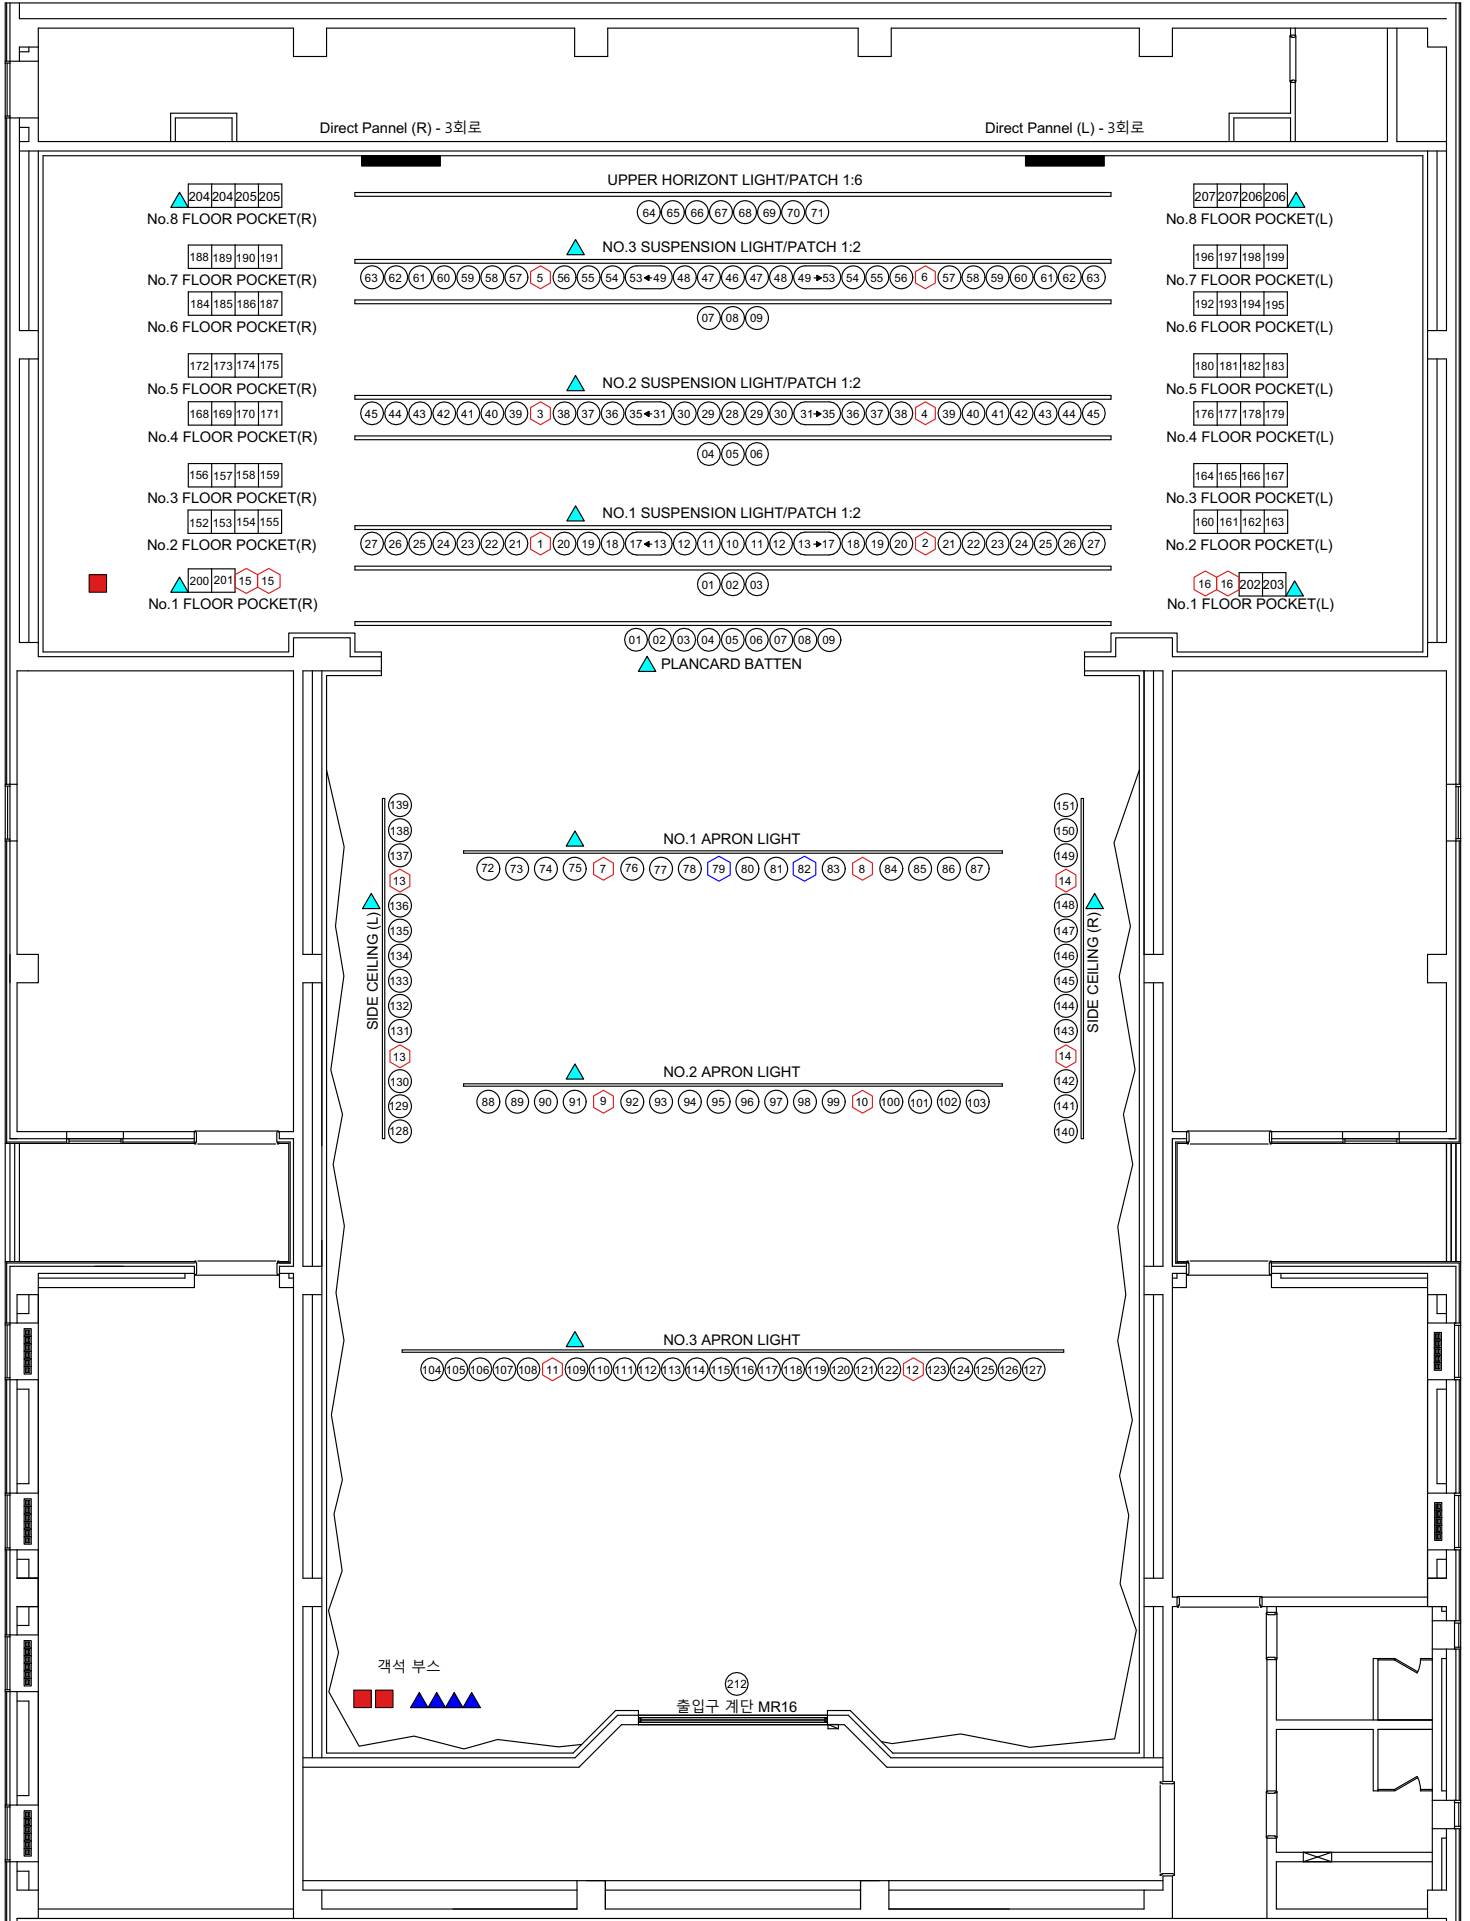

- KEY -
- ▲ DMX Input
- ▲ DMX Output
- Ethernet Port
- ◊ REMOTE DIRECT
- CASE IN DIMMER
- FLYING DIMMER
- Direct Module

- 객석 회로 -
- CH 301 ~ CH 304
- 전실 회로 -
- CH 305 ~ CH 307
- 출입구 계단 -
- CH 212
- 음향반사판 회로 -
- CH 208 ~ CH 211

- Dimmer Total : 219회로 (APRON2 2회로 Direct Module)
- Remote Direct Total : 16회로
- DMX Total : 3회로 (Dimmer 제외)

앙상블 시어터 조명 회로도