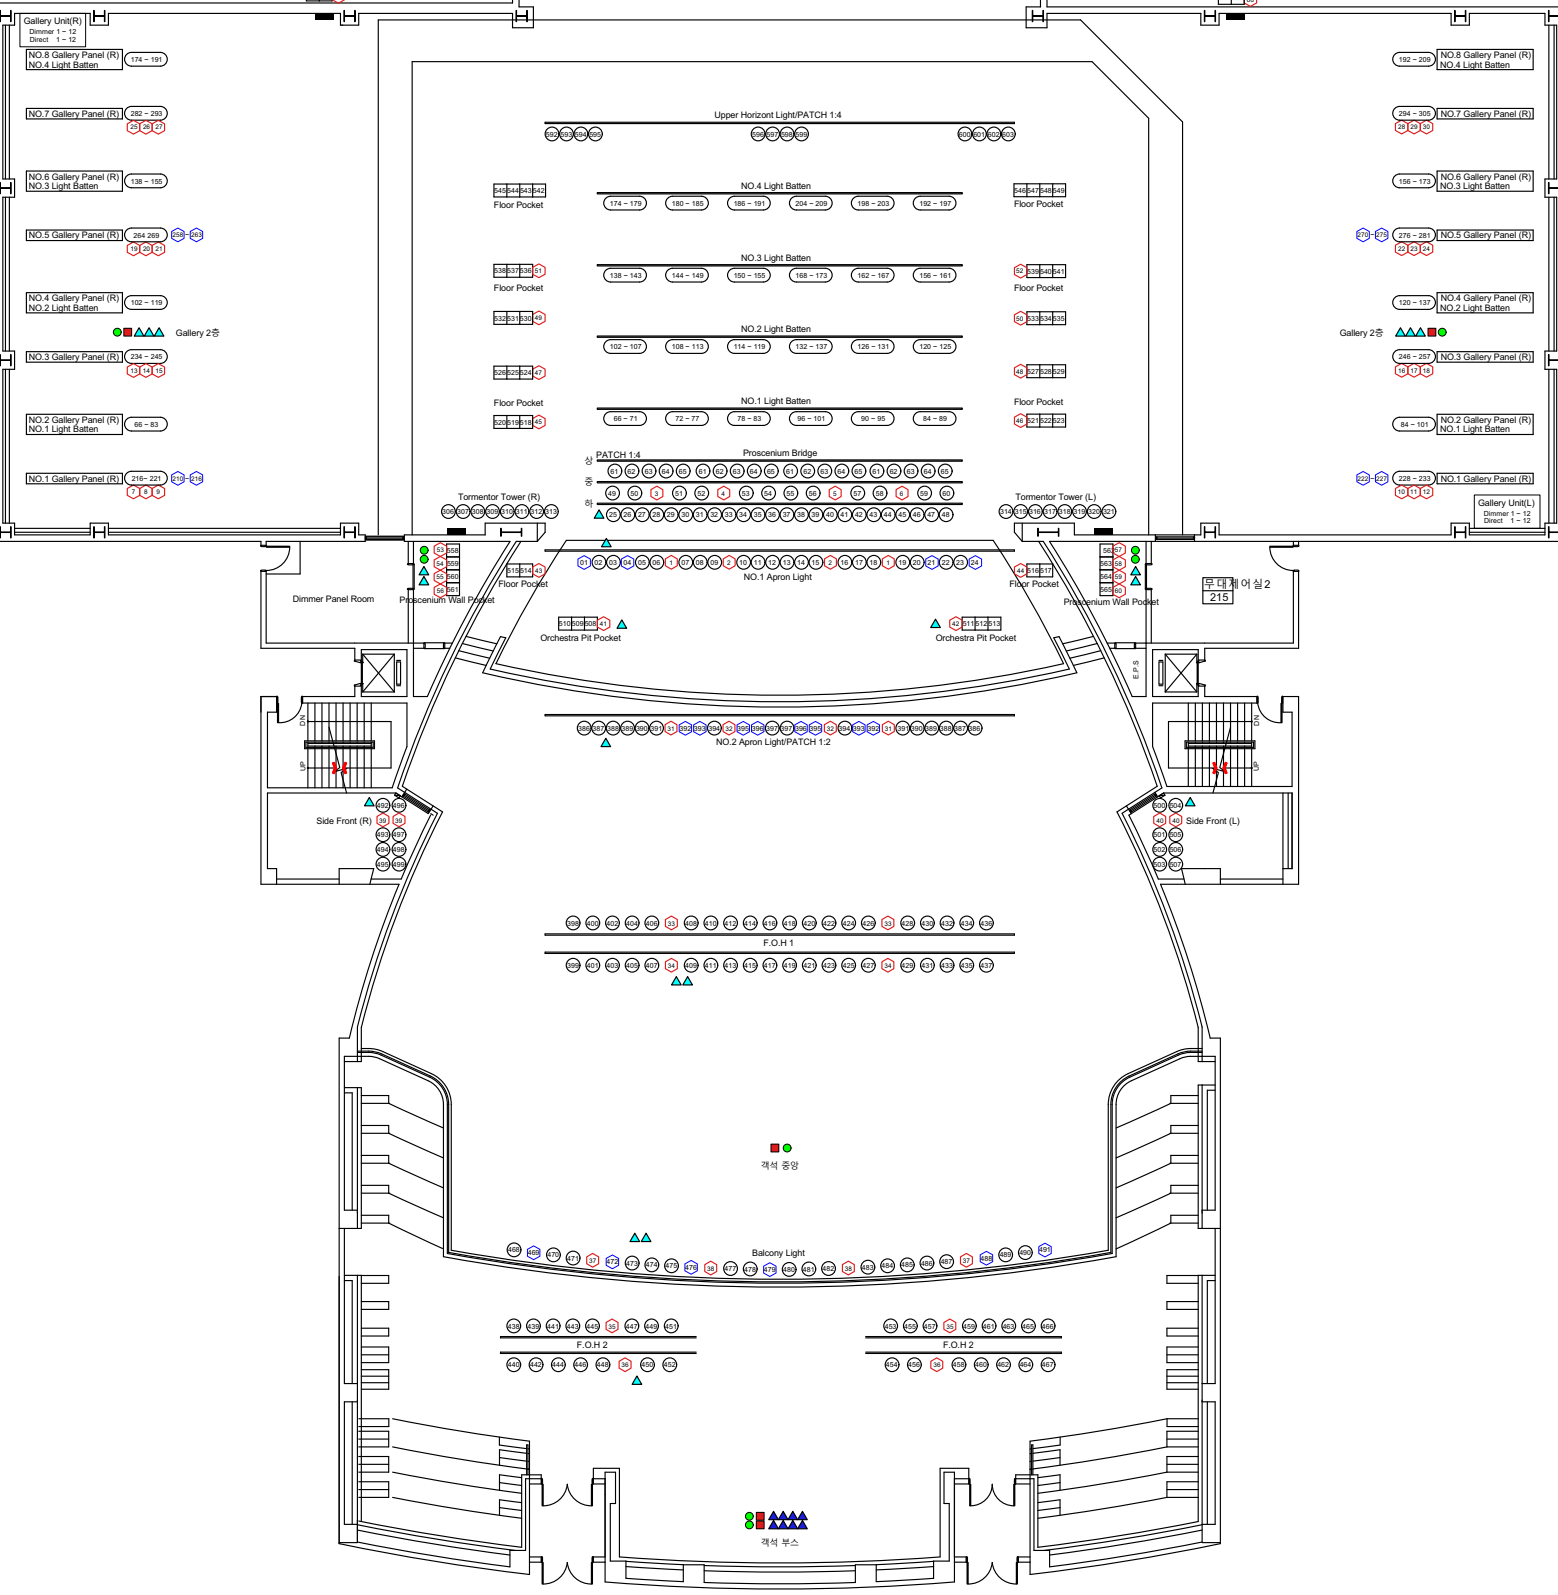

- 객석 회로 -
CH 701 ~ CH 717

- 전실 회로 -
CH 718 ~ CH 719

- Dimmer Unit 1 : CH 1 ~ CH 432

- Dimmer Unit 2 : CH 433 ~ CH 719

- Dimmer Total : 719회로 (Ladder 철거로 322~385 사용 불가)
(Gallery 24회로, APRON1 4회로, APRON2 4회로, Balcony 6회로 Direct Module)

- Gallery Unit : Dimmer 24회로
Direct 24회로

- Remote Direct Total : 80회로

- DMX Total : 4회로 (Dimmer 제외)

- KEY -

-  DMX Input
-  DMX Output
-  Ethernet Port
-  Optical Port
-  FLYING DIMMER
-  CASE IN DIMMER
-  REMOTE DIRECT
-  Direct Module

Dimmer Panel Room

무대 제어실 2
215

Side Front (R)

Side Front (L)

객석 중앙

객석 부스